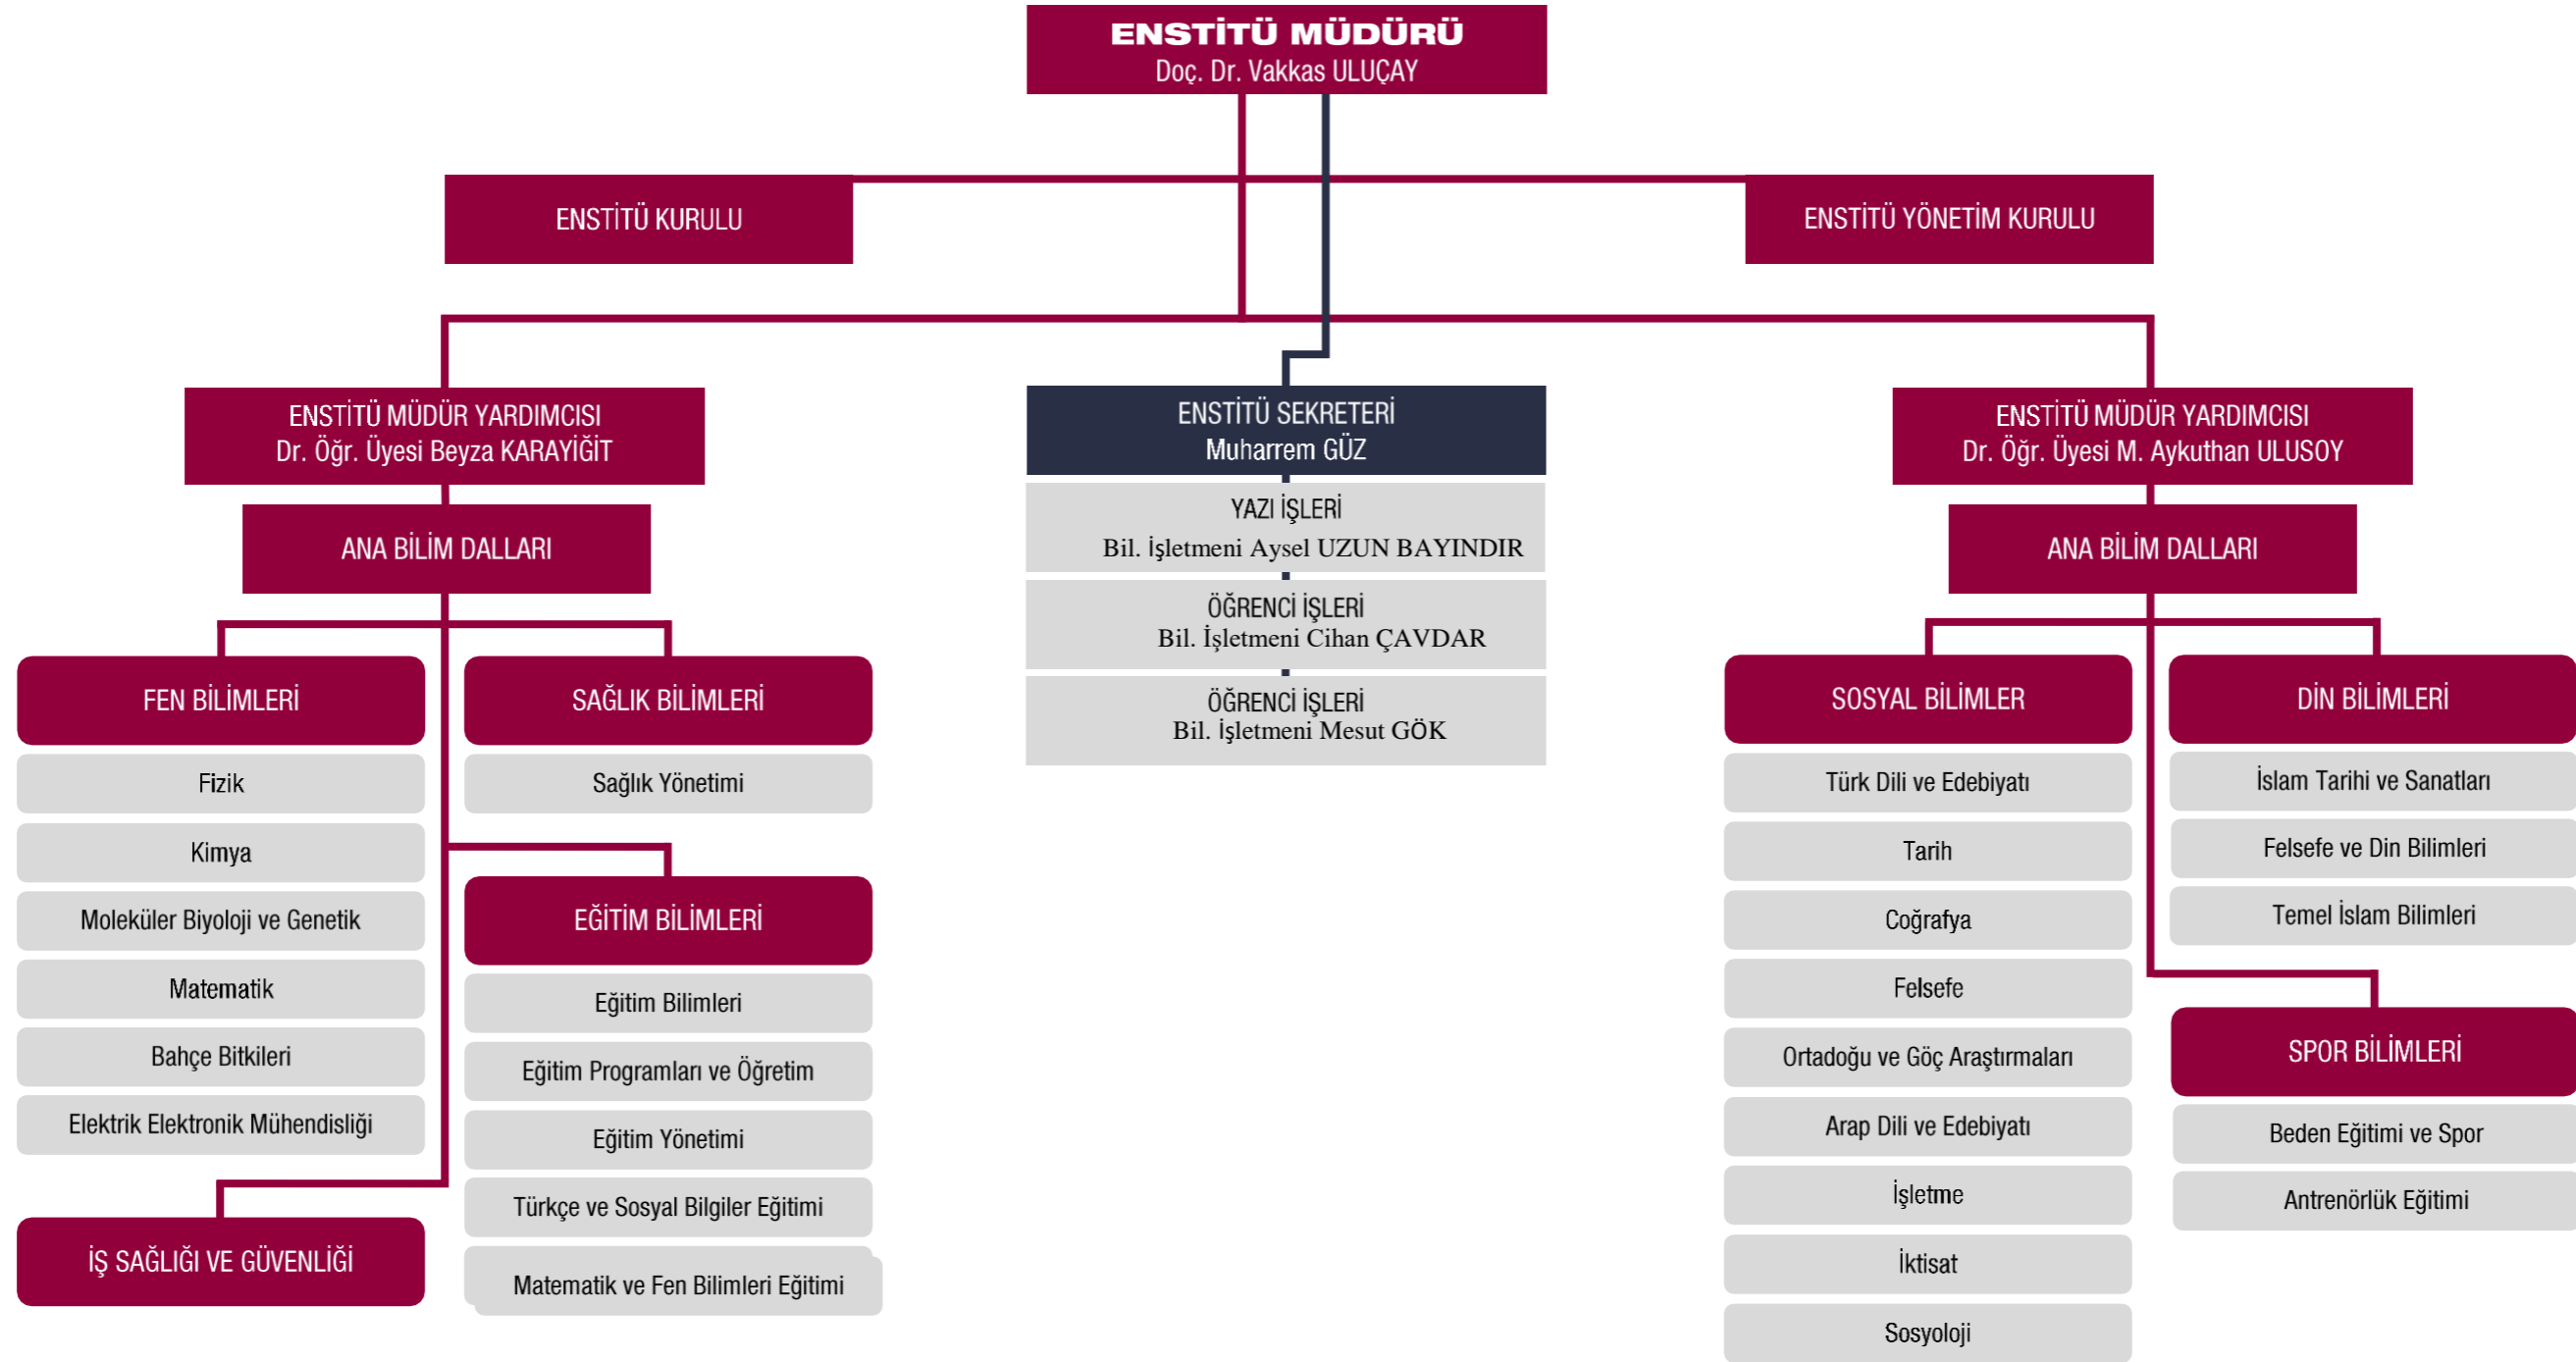

LİSANSÜSTÜ EĞİTİM ENSTİTÜSÜ ORGANİZASYON ŞEMASI

TÜRKİYE CUMHURİYETİ KİLİS 7 ARALIK ÜNİVERSİTESİ LİSANSÜSTÜ EĞİTİM ENSTİTÜSÜ / REPUBLIC OF TURKEY KİLİS 7 ARALIK UNIVERSITY INSTITUTE OF GRADUATE STUDIES

İktisadi ve İdari Bilimler Fakültesi, Mehmet Şanlı Mah Doğan Güreş Paşa Bul. No:134 KİLİS – TÜRKİYE
Tel : +90 348 814 26 66 | Faks : +90 348 813 93 24